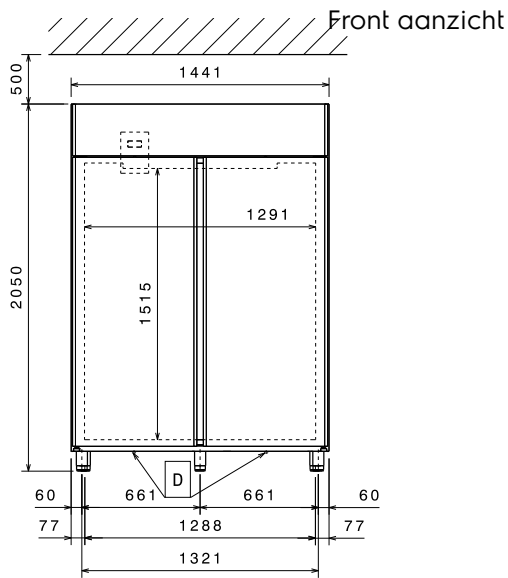

EI = Elektrische aansluiting