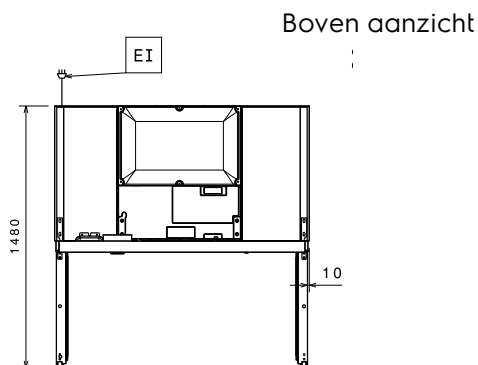

Meegeleverde Accessoires

- 6 van Rilsan rooster GN 2/1, grijs, met 2 geleiders PNC 881020

Optionele Accessoires

- Set van 2 RVS geleiders voor ecostore marine koel-vrieskasten PNC 880242 ☐
- Set van 8 pvc inzetten, GN 1/1 voor vis PNC 880243 ☐
- Spacer voor 670 en 1430 liter koelkasten PNC 880248 ☐
- Kit voor geïntegreerde Haccp connection voor digitale koelkasten (IR33) PNC 880252 ☐
- Geleiderset voor bakkerijplaten 400x600 mm, 20 paar geleiders met geleidersteun, voor 1430 lt kast PNC 880333 ☐
- Plastic container GN 1/1 met valse bodem PNC 880705 ☐
- Rilsan rooster GN 2/1, grijs PNC 881004 ☐
- Roestvrijstalen rooster, AISI 304, GN 2/1 PNC 881016 ☐
- Roestvrijstalen rooster, AISI 304, GN 2/1, met 2 geleiders PNC 881018 ☐
- Vleesrail voor koelkasten 670/1430 liter PNC 881019 ☐
- Rilsan rooster GN 2/1, grijs, met 2 geleiders PNC 881020 ☐
- Set van 2 roestvrijstalen geleiders voor koelkasten en diepvrieskasten, 670/1430 liter PNC 881021 ☐
- Voetpedaal voor koelkast 1430 liter PNC 881033 ☐
- PVC inzet met deksel, GN 2/1, met 2 geleiders PNC 881039 ☐
- Geperforeerde legger, GN 2/1 PNC 881042 ☐
- Rilsan draadmand, GN 1/1-150mm PNC 881043 ☐
- Rilsan mand, grijs, GN 2/1-150mm, met 2 geleiders PNC 881047 ☐
- Ecostore glazen deur bescherming kit PNC 881163 ☐

Elektrisch

Voltage:

727296 (RE4142GR) 220-240 V/1 ph/50 Hz

Aangesloten vermogen: 0.39 kW

Algemene Gegevens:

Capaciteit bruto:	1430 lt
Capaciteit netto:	1037 lt
Deur scharnieren:	1 Links en 1 Rechts
Afmetingen, extern, breedte:	1441 mm
Afmetingen, extern, diepte:	835 mm
Afmetingen, extern, hoogte:	2050 mm
Binnenafmeting, breedte:	1291 mm
Binnenafmetingen, diepte:	707 mm
Binnenafmetingen, hoogte:	1515 mm
Extern materiaal type:	Roestvrijstaal
Intern materiaal type:	Roestvrijstaal
Aantal bevestigingspunten en afstand:	44; 30 mm

Overige koeling gegevens:

Controle type:	Digitaal
Compressor ver-mogen:	1/3 hp

[NOT TRANSLATED]

Energie klasse	G
Jaarlijks en dagelijks energieverbruik (in overeenstemming met EU Wet)	2373kWh/jaar - 7kWh/24h
Werking condities	Zware belasting (4)
EI index lin overeenstemming met EU regelgeving 2015/1094)	102,60